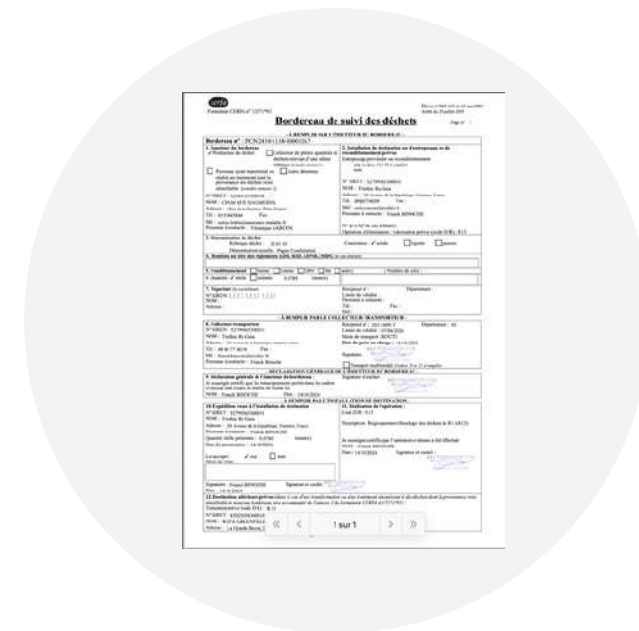

La traçabilité

La plateforme Ici On Recycle a été pensée pour nos clients comme un outil clé en main pour vos démarches RSE : retrouvez vos bilans annuels, vos rapports d'activité, observez vos statistiques de collectes, observez vos impacts sociaux et environnementaux...

Notre objectif est de vous garantir une totale transparence sur la traçabilité de vos biodéchets : de la collecte à la valorisation.

Mais aussi retrouvez vos documents de collecte