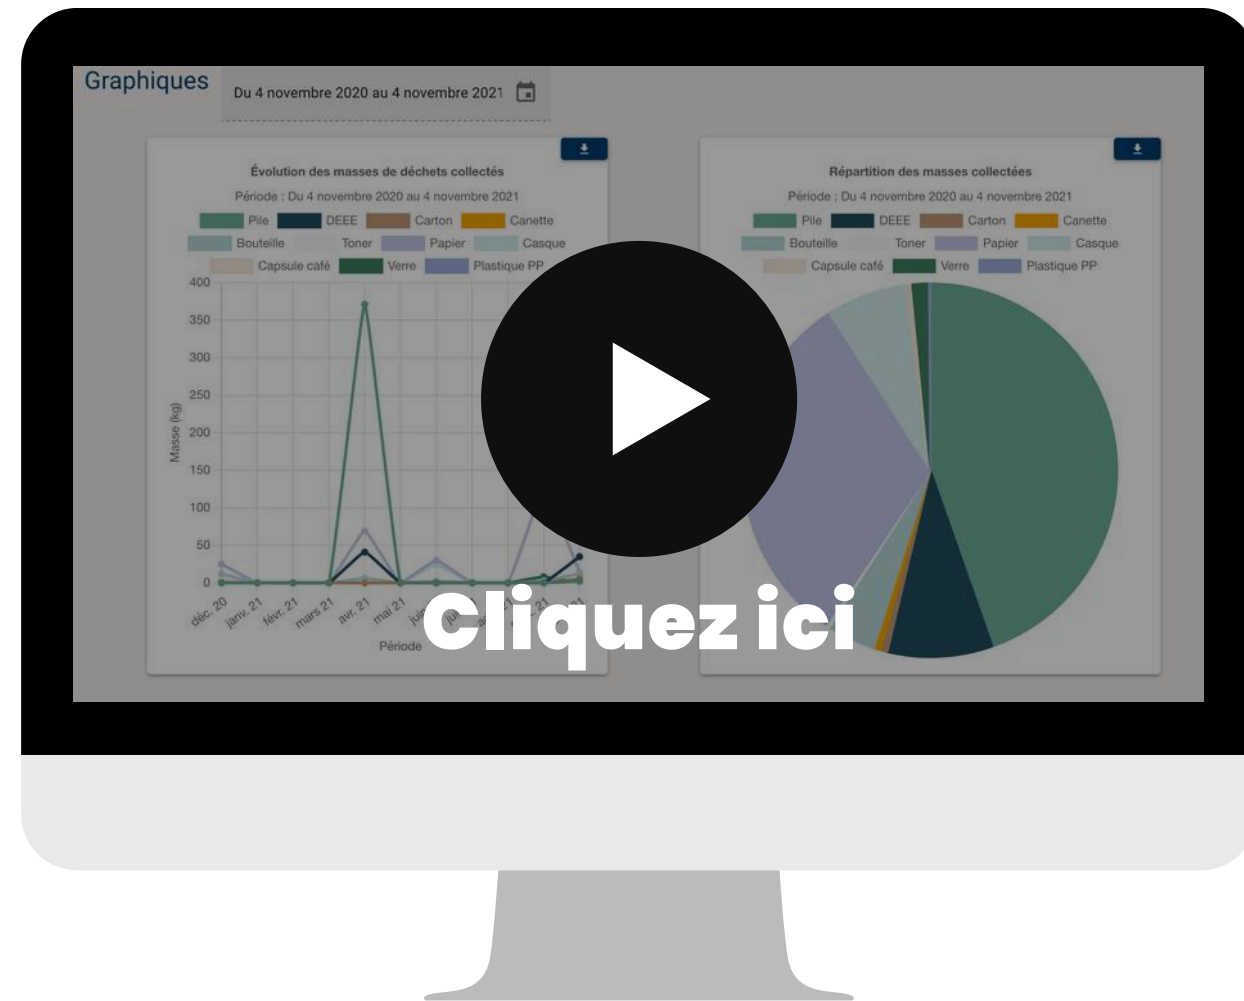

La traçabilité

La plateforme Ici On Recycle a été pensée pour nos clients comme un outil clé en main pour vos démarches RSE : retrouvez vos bilans annuels, vos rapports d'activité, observez vos statistiques de collectes, observez vos impacts sociaux et environnementaux...

Notre objectif est de vous garantir une totale transparence sur la traçabilité de vos biodéchets : de la collecte à la valorisation.

Mais aussi retrouvez vos documents de collecte